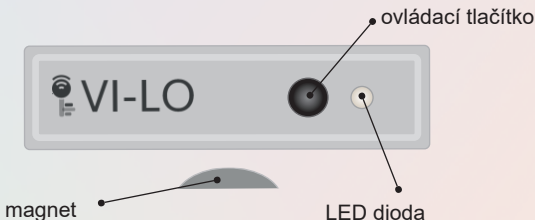

SENZOR VILO - DVEŘNÍ KONTAKT NÁVOD

MOBILNÍ APLIKACE

Abyste plně využili funkci senzoru VI-LO, je třeba si stáhnout mobilní aplikaci SENZASEN.

Aktivace služby:

Abyste mohli senzor využívat, je třeba jej registrovat v mobilní aplikaci. ID senzoru naleznete na vnitřní straně spodní části krabičky.

Děkujeme za zakoupení tohoto senzoru. Vítejte ve světě internetu věcí, kdy komunikace s věcmi je tak snadná a efektivní.

Obsah balení:

- 1 ks krabička VI-LO
- 2 ks tužkové baterie AAA 1,5V
- 1 ks magnet
- 1 ks návod

Funkce a technický náčrtek:

INSTALACE SENZORU

1. Vytipujte si nevhodnější místo pro instalaci – doporučujeme dveřní rám.
2. Vložte baterie do senzoru.
3. Sejměte folii ze samolepících čtverečků na spodní straně a umístěte senzor na vytipované místo.

4. Stejným způsobem jako senzor připevněte i magnet na dveřní hranu proti senzoru. Variantně lze magnet přišroubovat.

Upozornění:

- Nedoporučujeme instalovat VI-LO na kovové konstrukce.
- Vzdálenost senzoru od magnetu by měla být max. 5 mm.
- Magnet je třeba instalovat proti boční straně senzoru, zhruba v polovině (viz technický náčrt).
- Při vkládání baterií dbejte na správnou polaritu.