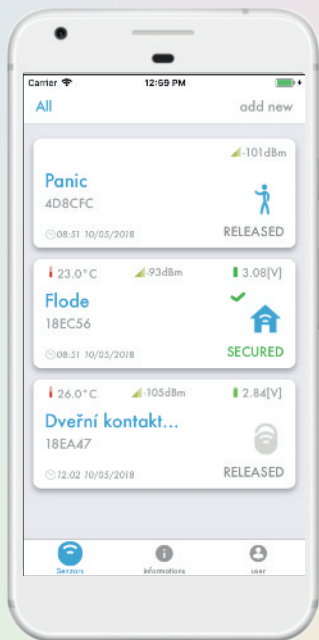

SENZOR VILO - DVEŘNÍ KONTAKT NÁVOD

MOBILNÍ APLIKACE

Abyste plně využili funkci senzoru VI-LO, je třeba si stáhnout mobilní aplikaci SENZASEN.

Aktivace služby:

Abyste mohli senzor využívat, je třeba jej registrovat v mobilní aplikaci. ID senzoru naleznete na vnitřní straně spodní části krabičky.

Děkujeme za zakoupení tohoto senzoru. Vítejte ve světě internetu věcí, kdy komunikace s věcmi je tak snadná a efektivní.

Obsah balení:

- 1 ks krabička VI-LO
- 2 ks tužkové baterie AAA 1,5V
- 1 ks magnet
- 1 ks návod

Funkce a technický náčrtek:

INSTALACE SENZORU

1. Vytipujte si nevhodnější místo pro instalaci – doporučujeme dveřní rám.
2. Vložte baterie do senzoru.
3. Sejměte folii ze samolepících čtverečků na spodní straně a umístěte senzor na vytipované místo.

OBSLUHA

SENZORU

VI-LO má dva módy: „zamčeno“ 
„odemčeno“ 

1. „Zamknutí“ stiskněte tlačítko po dobu 3 vteřin, než začne dioda blikat bíle . Tento stav bude trvat 20 sekund. Naposledy dioda blikne červeně , což indikuje stav „zamčeno“.
2. „Odemčeno“ podržte tlačítko, dioda tentokrát blikne jen jednou zeleně .
3. Zjištění stavu krátkým stisknutím tlačítka zjistíte, v jaké módu se VI-LO nachází.
 zeleně „odemčeno“
 červeně „zamčeno“