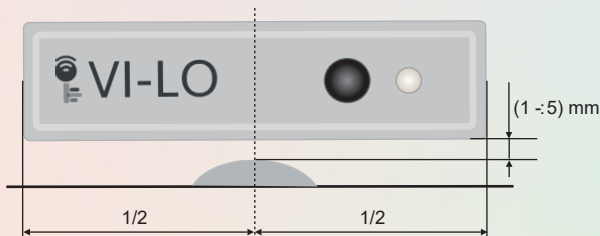

Funkce a technický náčrtek:

INSTALACE SENZORU

1. Vytipujte si nevhodnější místo pro instalaci – doporučujeme dveřní rám.
2. Vložte baterie do senzoru.
3. Sejměte folii ze samolepících čtverečků na spodní straně a umístěte senzor na vytipované místo.

4. Stejným způsobem jako senzor připevněte i magnet na dveřní hranu proti senzoru. Variantně lze magnet přišroubovat.

Upozornění:

- Nedoporučujeme instalovat VI-LO na kovové konstrukce.
- Vzdálenost senzoru od magnetu by měla být max. 5 mm.
- Magnet je třeba instalovat proti boční straně senzoru, zhruba v polovině (viz technický náčrt).
- Při vkládání baterií dbejte na správnou polaritu.