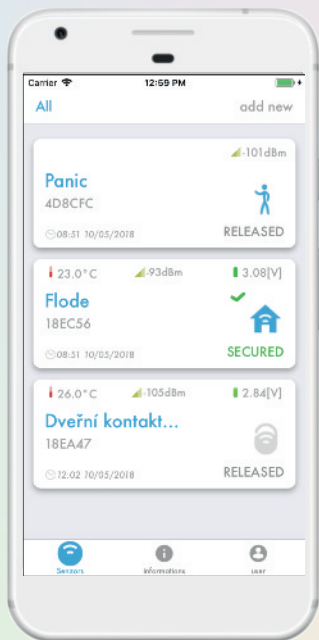

SENZOR CO₂

NÁVOD

MOBILNÍ APLIKACE

Abyste plně využili funkci senzoru, je třeba si stáhnout mobilní aplikaci SENZASEN.

Aktivace služby:

Abyste mohli senzor využívat, je třeba jej registrovat v mobilní aplikaci. ID senzoru naleznete na vnitřní straně spodní části krabičky.